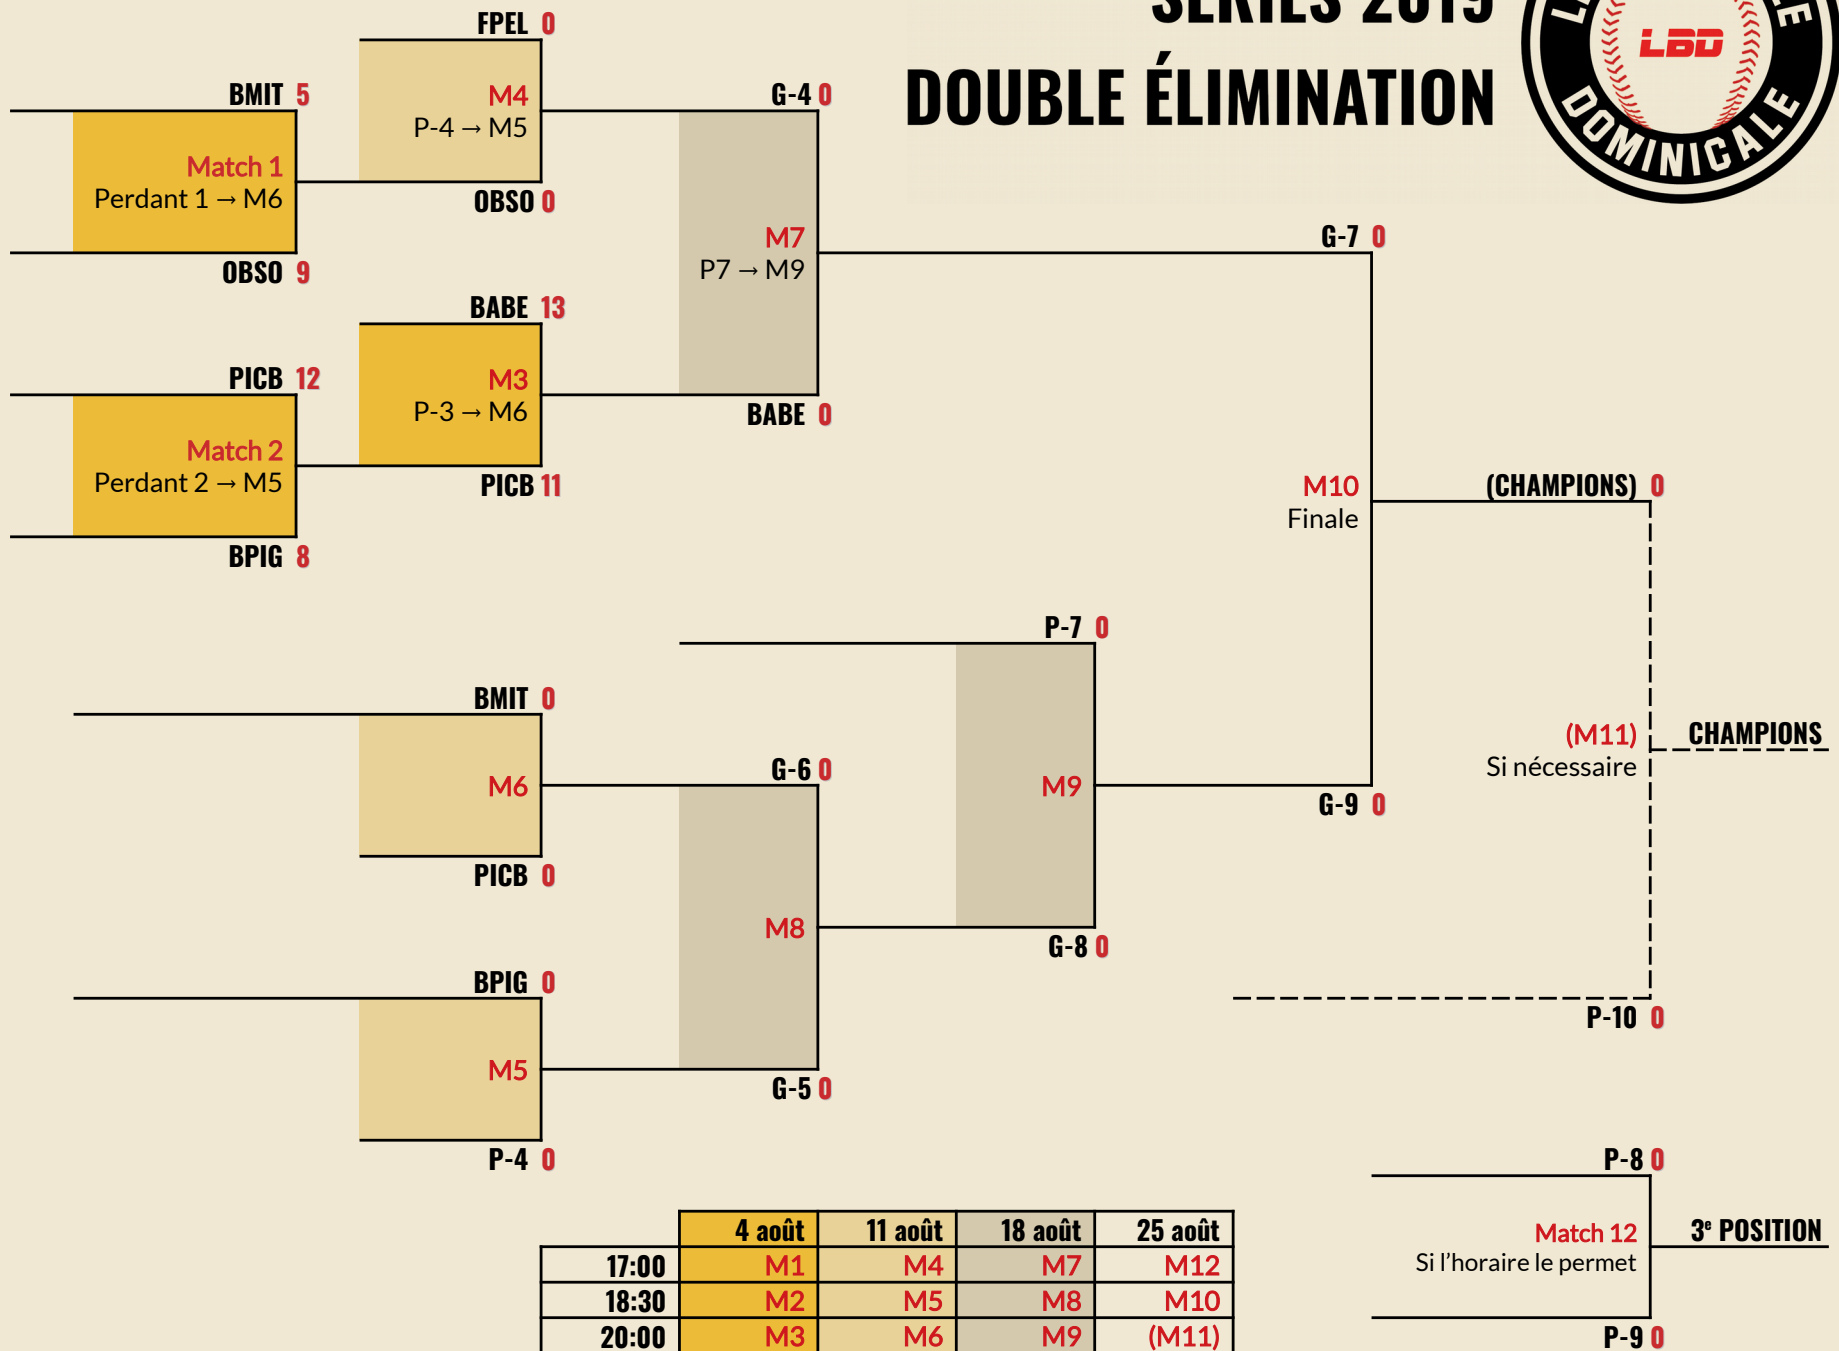

# SÉRIES 2019 DOUBLE ÉLIMINATION

	4 août	11 août	18 août	25 août
17:00	M1	M4	M7	M12
18:30	M2	M5	M8	M10
20:00	M3	M6	M9	(M11)